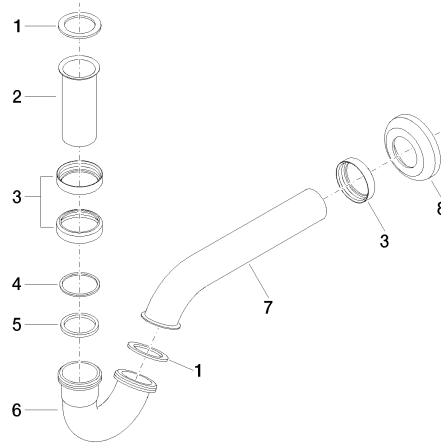

Siphon for bidet 1 1/4" - Brushed Platinum

IMO

10 050 970

• rosette Ø 65 mm

Fits: IMO, LULU, MADISON, MEM, TARA,
CL.1, LISSÉ, VAIA, META, CYO

	Brushed Platinum	10 050 970-06
	Chrome	10 050 970-00
	Platinum	10 050 970-08
	Durabronze (23kt Gold)	10 050 970-09
	Dark Chrome	10 050 970-19
	Light Gold	10 050 970-26
	Brushed Light Gold	10 050 970-27
	Brushed Durabronze (23kt Gold)	10 050 970-28
	Matte Black	10 050 970-33
	Brushed Bronze	10 050 970-42
	Brushed Champagne (22kt Gold)	10 050 970-46
	Champagne (22kt Gold)	10 050 970-47
	Brushed Chrome	10 050 970-93
	Brushed Dark Platinum	10 050 970-99

Siphon for bidet 1 1/4" - Brushed Platinum

IMO

10 050 970

mm [inches]

10 050 970

Parts for other finishes can be found here: [Chrome](#)

Spare parts list

No.	Item Number	Name	Quantity used	Delivery time
1	09 14 05 018 90	seal	2	2
2	09 28 23 011-06	pipe	1	10
3	09 23 30 021-06	nut	3	60
4	09 14 20 006 90	seal	1	2
5	09 14 05 027 90	seal	1	2
6	09 28 23 029-06	pipe	1	60
7	09 28 23 013-06	pipe	1	60
8	09 27 01 013-06	rosette	1	10